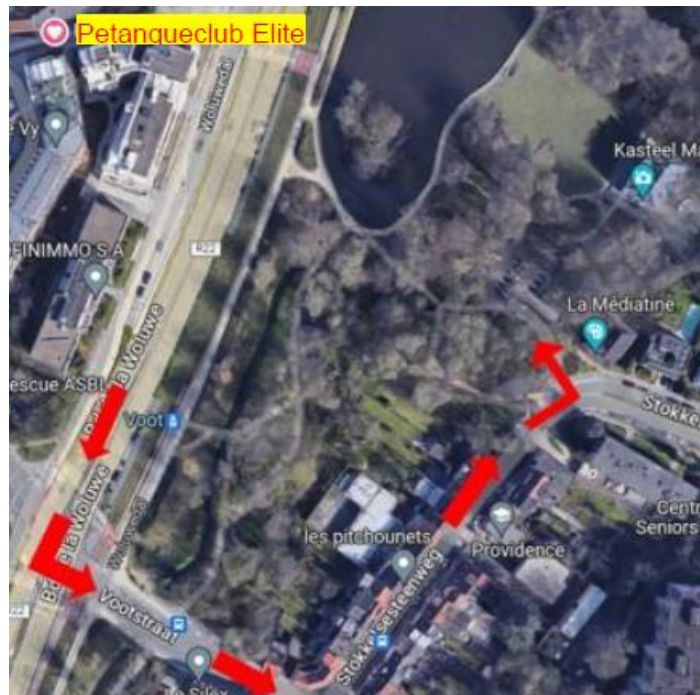

PC ELITE

1. Gratis parking in de onmiddellijke omgeving van de club

Niet van toepassing

2. Gratis parking in de nabije omgeving van de club

Er is gratis parking aan **de overzijde van het Woluwedal**. Deze is te bereiken via de Vootstraat, Stokkelsesteenweg en de Pierre Leviedreef.

De club is te bereiken via een wandelpad door het park (ongeveer 5 min).

Er is nog een tweede gratis parking aan **het Fallon stadion**. De club is dan te bereiken via de Stadionlaan of via de Pierre Leviedreef na 15 minuten wandelen.