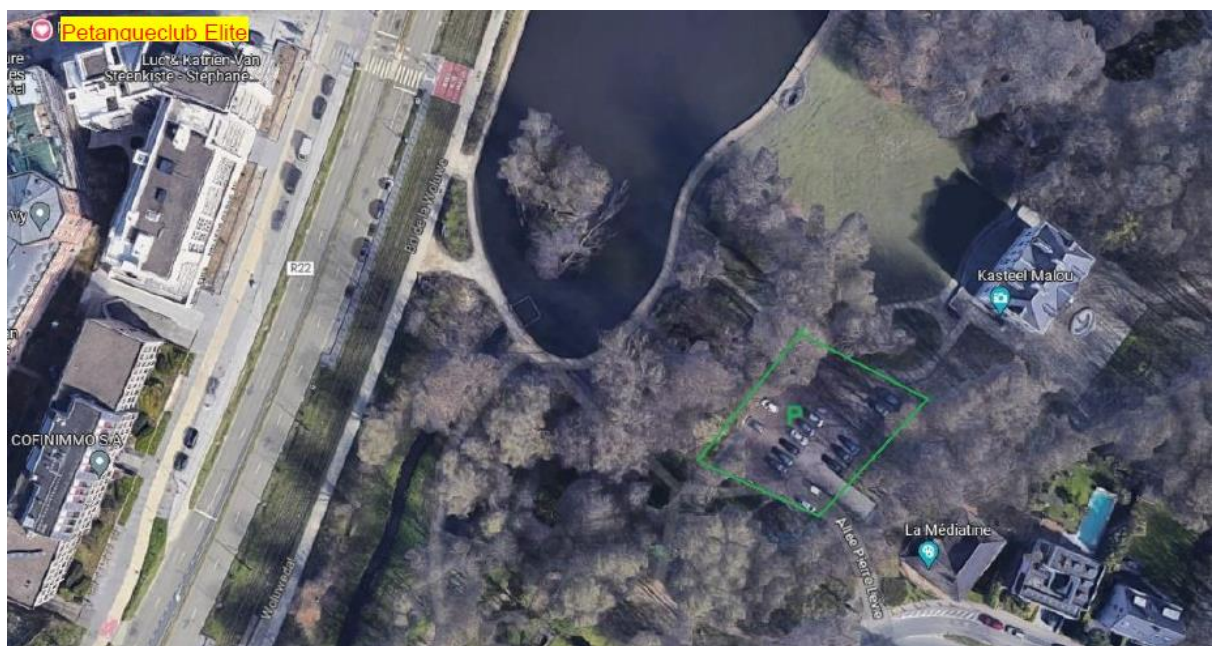

PC ELITE

1. Gratis parking in de onmiddellijke omgeving van de club

Niet van toepassing

2. Gratis parking in de nabije omgeving van de club

Er is gratis parking aan **de overzijde van het Woluwedal**. Deze is te bereiken via de Vootstraat, Stokkelsesteenweg en de Pierre Leviedreef.

De club is te bereiken via een wandelpad door het park (ongeveer 5 min).

Er is nog een tweede gratis parking aan **het Fallon stadion**. De club is dan te bereiken via de Stadionlaan of via de Pierre Leviedreef na 15 minuten wandelen.