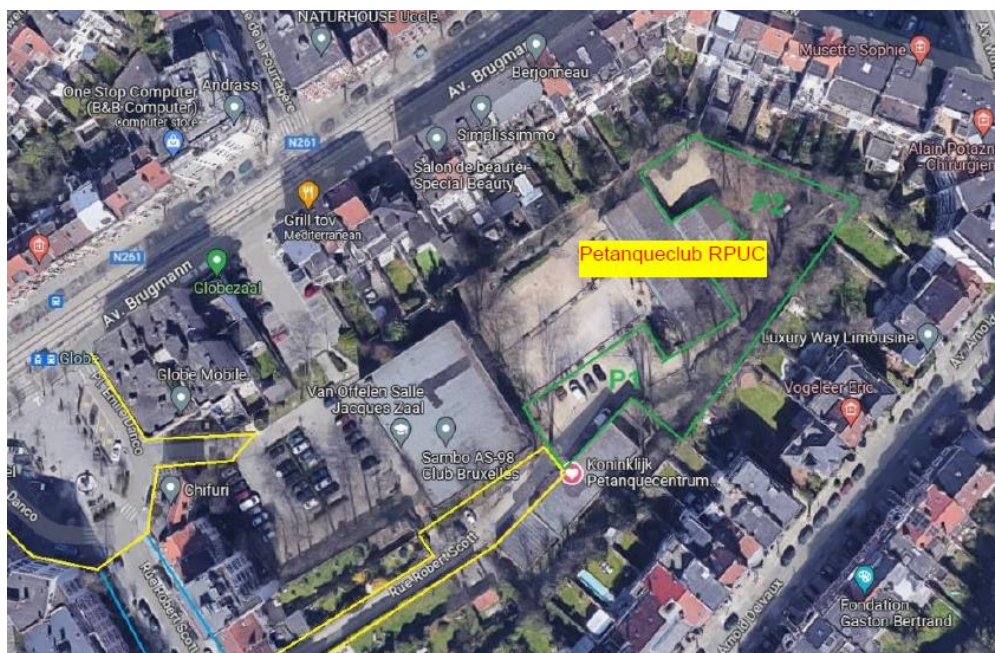

PC RPUC

1. Gratis parking in de onmiddellijke omgeving van de club

Er zijn meerdere gratis parkeerplaatsen op het complex zelf (P1 en P2).

2. Gratis parking in de wijde omgeving van de club

Er zijn twee gratis parkeergelegenheden op ruime wandelafstand van de club.

1. **Bee-Parking** met 5 plaatsen (7/7 gratis)
2. **Parking Stalle Relais** met 380 plaatsen (7/7 gratis). Deze laatste bevindt zich wel op ongeveer 2 km van de club.