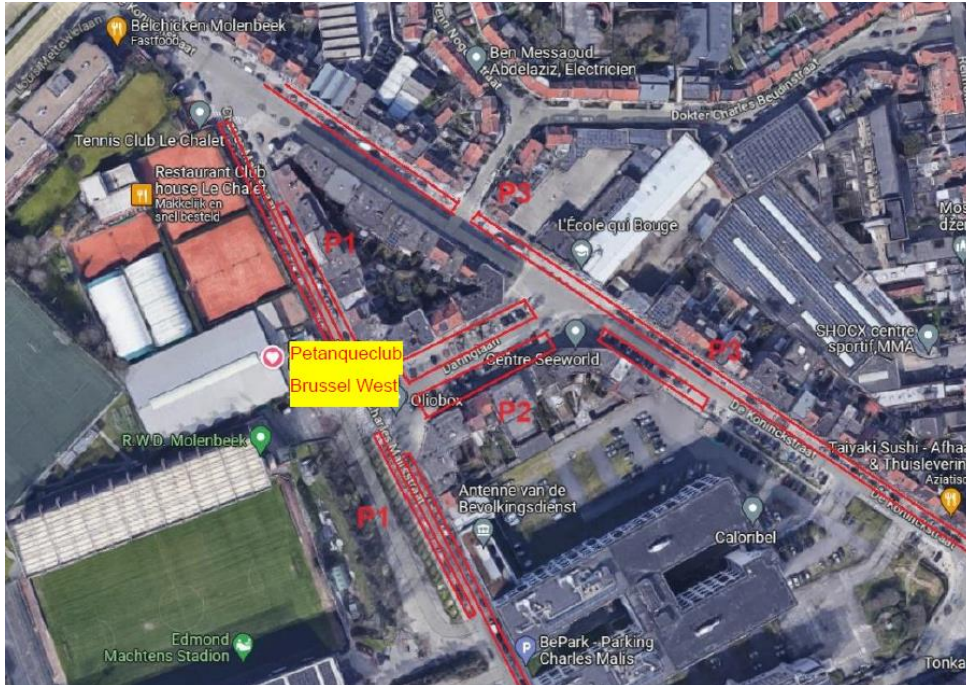

## 1. Betalend parkeren in de onmiddellijke en nabije omgeving van de club

In de onmiddellijke omgeving van de club kan er slechts tegen betaling langs de openbare weg worden geparkeerd in de **Charles Malisstraat (P1)**, **Daringlaan (P2)** en **Dekoninckstraat (P3)**.

## 2. Kosten voor het parkeren

In alle deze straten geldt betalend parkeren (oranje zone) van **maandag tot en met zaterdag** van 09u00 tot 18u00.

Het parkeertarief is:

15'	30'	1u	2u	3u	4u	5u	6u	7u	8u
0 €	0,9 €	1,8 €	5,3 €	7,9 €	10,5 €	13,1 €	15,7 €	18,3 €	20,9 €