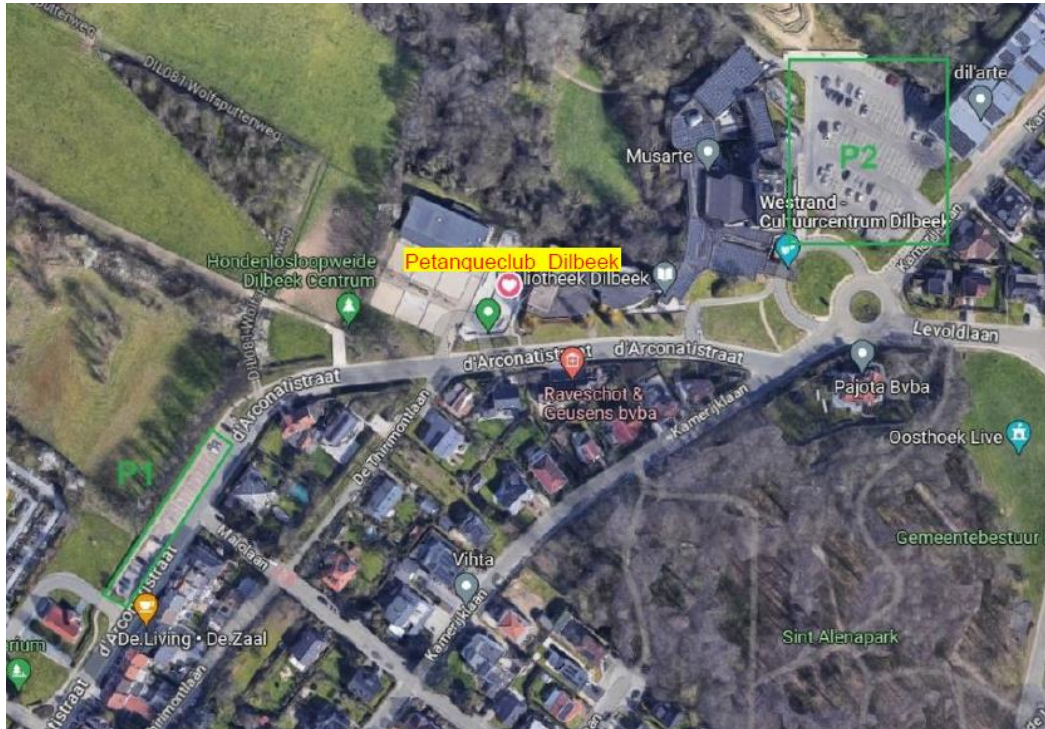

## 1. Gratis parking in de onmiddellijke omgeving van de club

Er zijn twee gratis parkeermogelijkheden in de onmiddellijke omgeving van de club: de parking van het kerkhof van Dilbeek (P1) met 36 plaatsen en de parking van het Cultuurcentrum Westrand (P2) met 136 plaatsen. Beide parkeerplaatsen bevinden zich op minder dan 100 m van de club.

## 2. Gratis parking in de nabije omgeving van de club

Niet van toepassing.