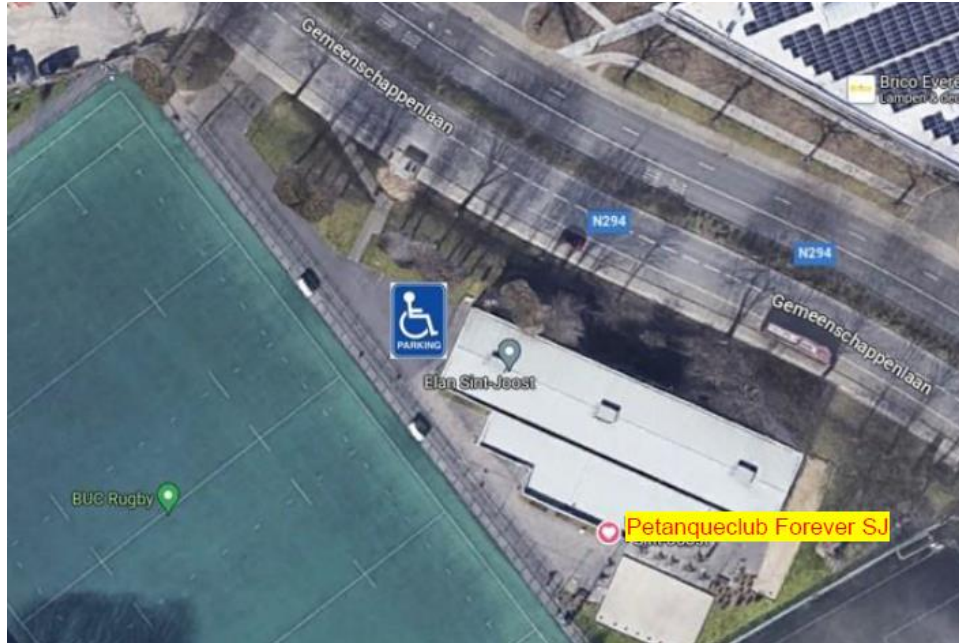

PC FOREVER SJ

1. Gratis parking in de onmiddellijke omgeving van de club

Op het terrein van de club zijn twee parkeerplaatsen beschikbaar voor zij die in het bezit zijn van een parkeerkaart voor personen met een handicap.

2. Gratis parking in de nabije omgeving van de club

Men kan gratis gebruik maken van **de parking van de winkelketen BRICO** aan de overzijde van de Gemeenschappenlaan, maar hou er rekening mee dat deze om 20u00 wordt afgesloten.