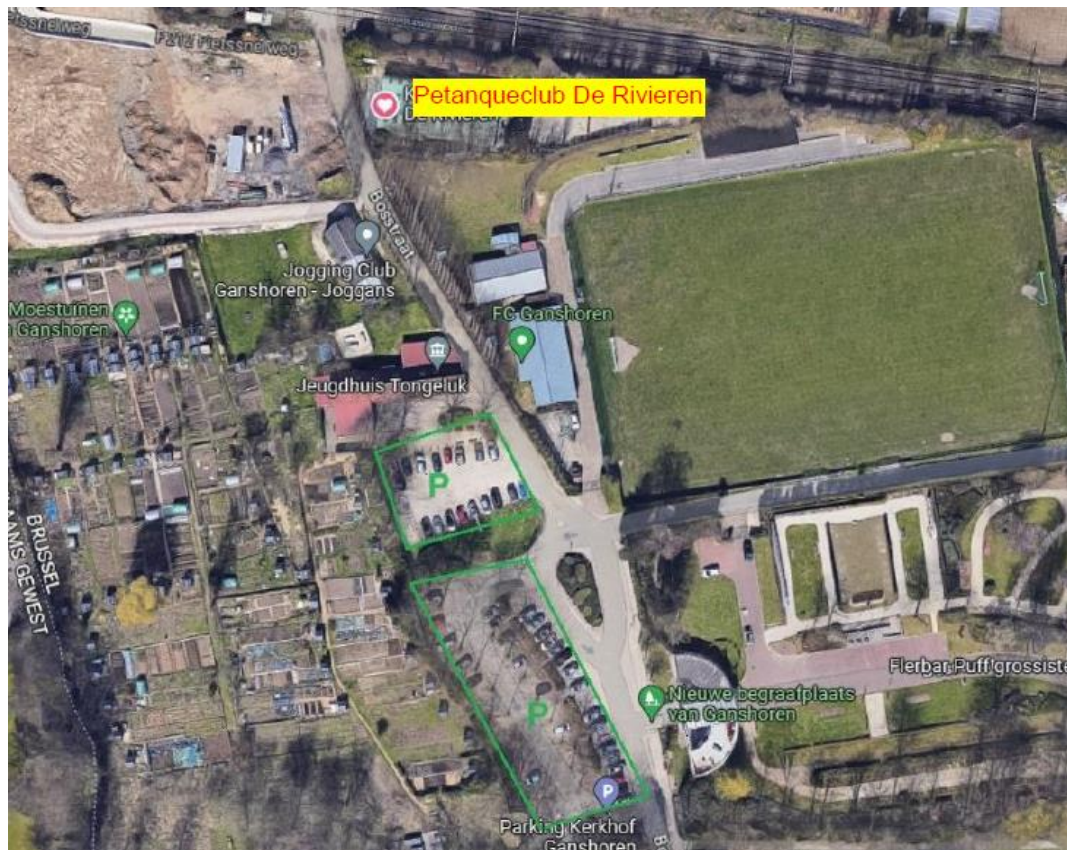

PC DE RIVIEREN

1. Gratis parking in de onmiddellijke omgeving van de club

Er is gratis parkeergelegenheid (zonder parkeerschijf) op een afstand van 100 tot 200 m van de club.

2. Gratis parking in de nabije omgeving van de club